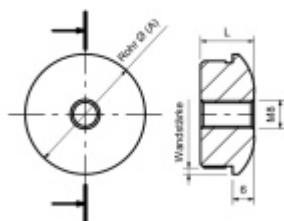

Produktový list

platný k 23. 4. 2026

luxusnikovani.cz
DELIVERED BY EFB

Koncovka na trubku, nerez

koncovka na trubku z nerezí se závitem M8

33,7/2 mm / 13 mm

[Koncovka na trubku, nerez](#)
[33,7/2 mm / 13 mm](#)