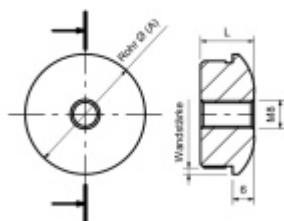

Koncovka na trubku, nerez

koncovka na trubku z nerezí se závitem M8

33,7/2 mm / 13 mm

[Koncovka na trubku, nerez](#)
33,7/2 mm / 13 mm

DETAIL

Termín bude prověřen u dodavatele **4,69 € bez DPH**
5,68 € s DPH

33,7/2,6 mm / 15 mm

[Koncovka na trubku, nerez](#)
33,7/2,6 mm / 15 mm

DETAIL

Termín bude prověřen u dodavatele **8,57 € bez DPH**
10,37 € s DPH

42,4/2 mm / 12 mm

[Koncovka na trubku, nerez](#)
42,4/2 mm / 12 mm