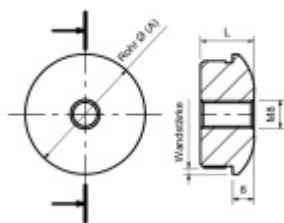

Produktový list

platný k 27. 4. 2026

luxusnikovani.cz
DELIVERED BY EFB

Koncovka na trubku, nerez 48,3/3 mm / 15 mm

ID produktu: 20256

koncovka na trubku z nerezí se závitem M8

Vaše cena bez DPH

180 Kč