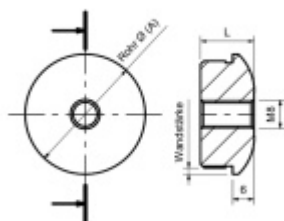

Produktový list

platný k 4. 6. 2026

luxusnikovani.cz
DELIVERED BY EFB

Koncovka na trubku, nerez 48,3/2 mm / 14 mm

ID produktu: 20257

koncovka na trubku z nerezí se závitem M8

Vaše cena bez DPH

192 Kč