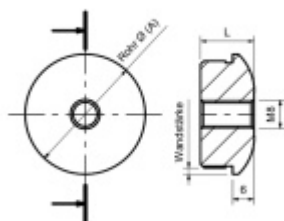

### Koncovka na trubku, nerez 48,3/2,6 mm / 12 mm

ID produktu: 20258

koncovka na trubku z nerezí se závitem M8

**Vaše cena bez DPH**

**173 Kč**

Vaše cena s DPH

209,33 Kč

Zobrazit produkt