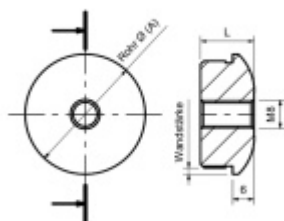

### Koncovka na trubku, nerez 42,4/3 mm /15 mm

ID produktu: 20259

koncovka na trubku z nerezí se závitem M8

**Vaše cena bez DPH**

**150 Kč**

Vaše cena s DPH

181,5 Kč

Zobrazit produkt