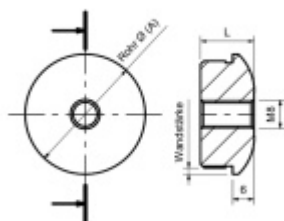

Produktový list

platný k 8. 6. 2026

luxusnikovani.cz
DELIVERED BY EFB

Koncovka na trubku, nerez 42,4/2,6 mm / 15 mm

ID produktu: 20260

koncovka na trubku z nerezí se závitem M8

Vaše cena bez DPH

153 Kč