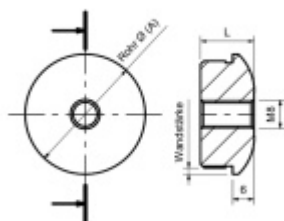

Produktový list

platný k 8. 6. 2026

luxusnikovani.cz
DELIVERED BY EFB

Koncovka na trubku, nerez 42,4/2,6 mm / 15 mm

ID produktu: 20260

koncovka na trubku z nerezí se závitem M8

Vaše cena bez DPH

6,24 €