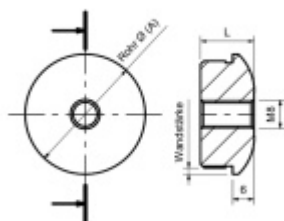

Produktový list

platný k 10. 6. 2026

luxusnikovani.cz
DELIVERED BY EFB

Koncovka na trubku, nerez 42,4/2 mm / 12 mm

ID produktu: 20261

koncovka na trubku z nerezí se závitem M8

Vaše cena bez DPH

98 Kč