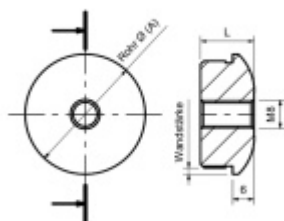

Produktový list

platný k 8. 6. 2026

luxusnikovani.cz
DELIVERED BY EFB

Koncovka na trubku, nerez 42,4/2 mm / 12 mm

ID produktu: 20261

koncovka na trubku z nerezí se závitem M8

Vaše cena bez DPH

4 €