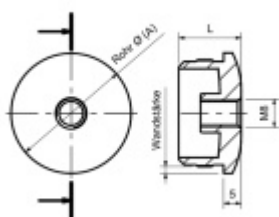

## Koncovka na trubku, nerez

koncovka na trubku z nerezí se závitem M8

### 17,5 mm

[Koncovka na trubku, nerez](#)  
[17,5 mm, 33,7/2 mm](#)

DETAIL

Termín bude prověřen u dodavatele

**95 Kč bez DPH**  
114,95 Kč s DPH

### 19,5 mm

[Koncovka na trubku, nerez](#)  
[19,5 mm, 42,4/2 mm](#)

DETAIL

Termín bude prověřen u dodavatele

**113 Kč bez DPH**  
136,73 Kč s DPH