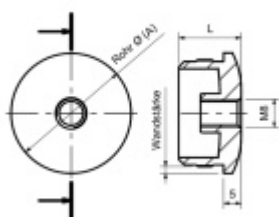

Koncovka na trubku, nerez

koncovka na trubku z nerezí se závitem M8

17,5 mm

[Koncovka na trubku, nerez](#)
[17,5 mm, 33,7/2 mm](#)

DETAIL

Termín bude prověřen u dodavatele

3,88 € bez DPH
4,69 € s DPH

19,5 mm

[Koncovka na trubku, nerez](#)
[19,5 mm, 42,4/2 mm](#)

DETAIL

Termín bude prověřen u dodavatele

4,61 € bez DPH
5,58 € s DPH

PODOBNÉ PRODUKTY

**Koncovka na trubku s trnem,
rovná, nerez**

Süd-Metall

OD OD 9,18 €