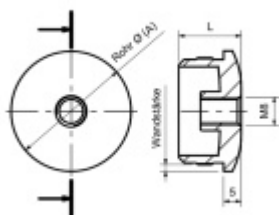

Produktový list

platný k 3. 6. 2026

luxusnikovani.cz
DELIVERED BY EFB

Koncovka na trubku, nerez 19,5 mm, 42,4/2 mm

ID produktu: 20265

koncovka na trubku z nerezí se závitem M8

Vaše cena bez DPH

113 Kč