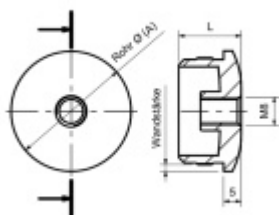

### Koncovka na trubku, nerez 19,5 mm, 42,4/2 mm

ID produktu: 20265

koncovka na trubku z nerezí se závitem M8

**Vaše cena bez DPH**

**4,61 €**

Vaše cena s DPH

5,58 €

Zobrazit produkt