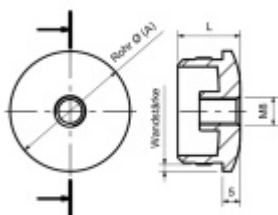

Produktový list

platný k 24. 4. 2026

luxusnikovani.cz
DELIVERED BY EFB

Koncovka na trubku, nerez 19,5 mm, 42,4/2 mm

ID produktu: 20265

koncovka na trubku z nerezí se závitem M8

Vaše cena bez DPH

4,61 €