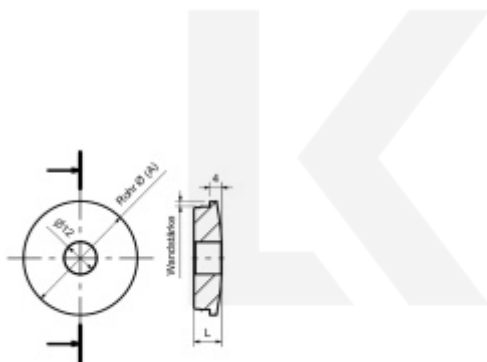

Produktový list

platný k 25. 4. 2026

luxusnikovani.cz
DELIVERED BY EFB

Koncovka na trubku, nerez

koncovka na trubku z nerezí

s otvorem 12,2 mm

výška 11 mm

42,4/2 mm

[Koncovka na trubku, nerez
42,4/2 mm](#)

DETAIL

Termín bude prověřen u dodavatele

87 Kč bez DPH
105,27 Kč s DPH

48,3/2 mm

[Koncovka na trubku, nerez
48,3/2 mm](#)

DETAIL

Termín bude prověřen u dodavatele