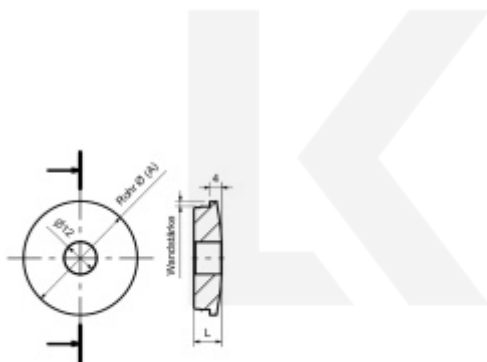

Koncovka na trubku, nerez

koncovka na trubku z nerezí

s otvorem 12,2 mm

výška 11 mm

42,4/2 mm

[Koncovka na trubku, nerez](#)
[42,4/2 mm](#)

DETAIL

Termín bude prověřen u dodavatele

87 Kč bez DPH
105,27 Kč s DPH

48,3/2 mm

[Koncovka na trubku, nerez](#)
[48,3/2 mm](#)

DETAIL

Termín bude prověřen u dodavatele

117 Kč bez DPH
141,57 Kč s DPH

PODOBNÉ PRODUKTY

**Koncovka na trubku s trnem,
rovná, nerez**