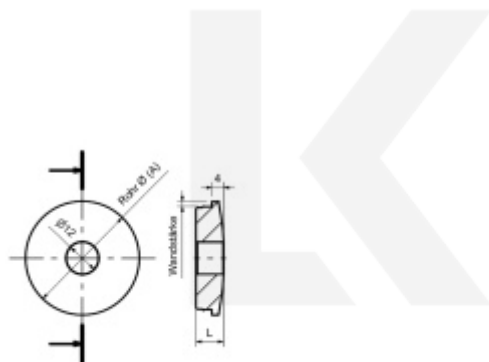

Koncovka na trubku, nerez

koncovka na trubku z nerezí

s otvorem 12,2 mm

výška 11 mm

42,4/2 mm

[Koncovka na trubku, nerez](#)
[42,4/2 mm](#)

DETAIL

Termín bude prověřen u dodavatele

3,55 € bez DPH
4,3 € s DPH

48,3/2 mm

[Koncovka na trubku, nerez](#)
[48,3/2 mm](#)

DETAIL

Termín bude prověřen u dodavatele

4,78 € bez DPH
5,78 € s DPH

PODOBNÉ PRODUKTY

**Koncovka na trubku s trnem,
rovná, nerez**