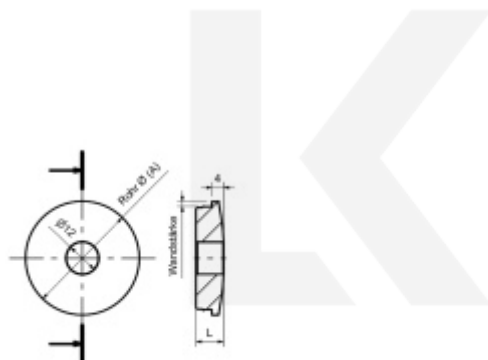

Produktový list

platný k 10. 6. 2026

luxusnikovani.cz
DELIVERED BY EFB

Koncovka na trubku, nerez 48,3/2 mm

ID produktu: 20268

koncovka na trubku z nerezí

s otvorem 12,2 mm

výška 11 mm