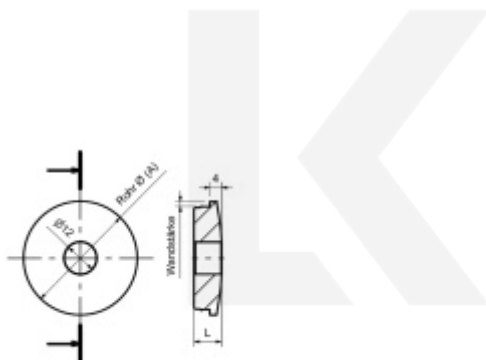

Produktový list

platný k 4. 6. 2026

luxusnikovani.cz
DELIVERED BY EFB

Koncovka na trubku, nerez 42,4/2 mm

ID produktu: 20269

koncovka na trubku z nerezí

s otvorem 12,2 mm

výška 11 mm