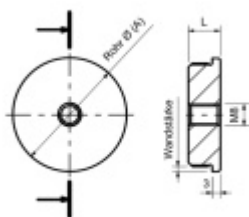

Koncovka na trubku, nerez

koncovka na trubku z nerezí se závitem M8

42,4/2 mm

[Koncovka na trubku, nerez
42,4/2 mm](#)

DETAIL

Termín bude prověřen u dodavatele

98 Kč bez DPH
118,58 Kč s DPH

42,4/3 mm

[Koncovka na trubku, nerez
42,4/3 mm](#)

DETAIL

Termín bude prověřen u dodavatele

105 Kč bez DPH
127,05 Kč s DPH

PODOBNÉ PRODUKTY

**Koncovka na trubku s trnem,
rovná, nerez**

Süd-Metall

OD OD 225 Kč