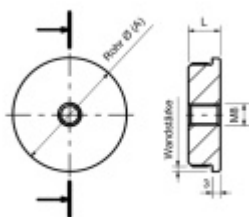

## Koncovka na trubku, nerez

koncovka na trubku z nerezí se závitem M8

### 42,4/2 mm

[Koncovka na trubku, nerez  
42,4/2 mm](#)

DETAIL

Termín bude prověřen u dodavatele

**4 € bez DPH**  
4,84 € s DPH