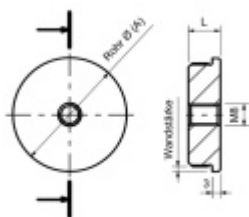

Produktový list

platný k 9. 1. 2026

luxusnikovani.cz
DELIVERED BY EFB

Koncovka na trubku, nerez

koncovka na trubku z nerezí se závitem M8

42,4/2 mm

[Koncovka na trubku, nerez
42,4/2 mm](#)

DETAIL

Termín bude prověřen u dodavatele

4,14 € bez DPH
5,01 € s DPH

42,4/3 mm

[Koncovka na trubku, nerez
42,4/3 mm](#)

DETAIL

Termín bude prověřen u dodavatele

4,46 € bez DPH
5,39 € s DPH

PODOBNÉ PRODUKTY