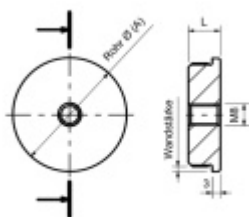

Produktový list

platný k 6. 6. 2026

luxusnikovani.cz
DELIVERED BY EFB

Koncovka na trubku, nerez 42,4/2 mm

ID produktu: 20272

koncovka na trubku z nerezí se závitem M8

Vaše cena bez DPH

98 Kč