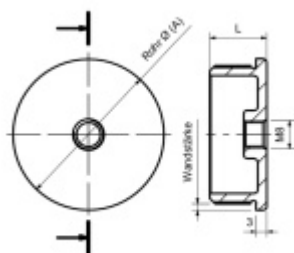

### Koncovka na trubku, nerez

ID produktu: 20273

koncovka na trubku z nerezí se závitem M8

výška 12 mm

na trubku o průměru 42,4/2 mm

**Vaše cena bez DPH**

**113 Kč**

Vaše cena s DPH