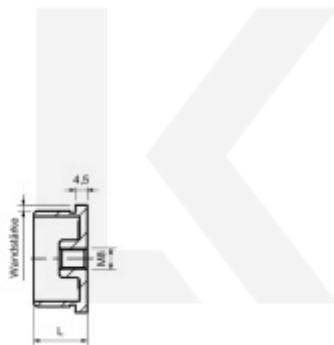

## Koncovka na trubku, nerez

ID produktu: 20274

koncovka na trubku z nerezí se závitem M8

výška 20 mm

na trubku 40 x 40 x 2 mm

Vaše cena bez DPH

**132 Kč**

Vaše cena s DPH