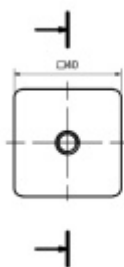

## Koncovka na trubku, nerez

ID produktu: 20274

koncovka na trubku z nerezí se závitem M8

výška 20 mm

na trubku 40 x 40 x 2 mm

Vaše cena bez DPH

**132 Kč**

Vaše cena s DPH