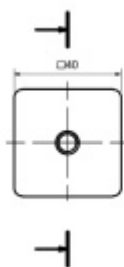

Koncovka na trubku, nerez

ID produktu: 20274

koncovka na trubku z nerezí se závitem M8

výška 20 mm

na trubku 40 x 40 x 2 mm

Vaše cena bez DPH

5,57 €

Vaše cena s DPH