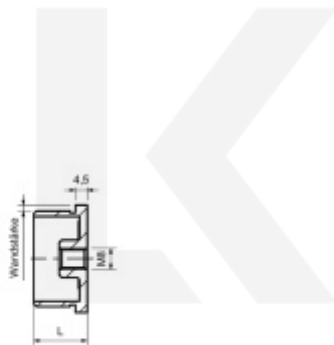

Koncovka na trubku, nerez

ID produktu: 20274

koncovka na trubku z nerezí se závitem M8

výška 20 mm

na trubku 40 x 40 x 2 mm

Vaše cena bez DPH

5,57 €

Vaše cena s DPH