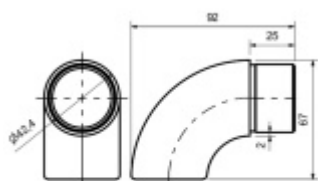

Produktový list

platný k 2. 6. 2026

luxusnikovani.cz
DELIVERED BY EFB

Koncovka na trubku, nerez

ID produktu: 20275

koncovka na trubku z nerezí

nasazovací pro trubku 42,4/2 mm

Vaše cena bez DPH