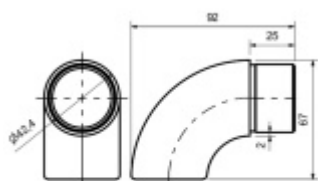

Produktový list

platný k 18. 4. 2026

luxusnikovani.cz
DELIVERED BY EFB

Koncovka na trubku, nerez

ID produktu: 20275

koncovka na trubku z nerezí

nasazovací pro trubku 42,4/2 mm

Vaše cena bez DPH