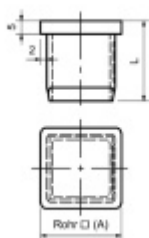

## Koncovka na trubku, nerez

koncovka na trubku z nerezí

### 30 x 30 x 2 mm

[Koncovka na trubku, nerez](#)  
[30 x 30 x 2 mm](#)

DETAIL

Termín bude prověřen u dodavatele

**173 Kč bez DPH**  
209,33 Kč s DPH

### 40 x 40 x 2 mm

[Koncovka na trubku, nerez](#)  
[40 x 40 x 2 mm](#)

DETAIL

Termín bude prověřen u dodavatele

**205 Kč bez DPH**  
248,05 Kč s DPH

### 50 x 50 x 2 mm

[Koncovka na trubku, nerez](#)  
[50 x 50 x 2 mm](#)

DETAIL

Termín bude prověřen u dodavatele

**318 Kč bez DPH**  
384,78 Kč s DPH