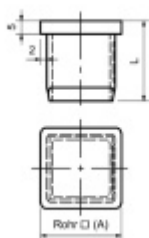

## Koncovka na trubku, nerez

koncovka na trubku z nerezí

### 30 x 30 x 2 mm

[Koncovka na trubku, nerez  
30 x 30 x 2 mm](#)

DETAIL

Termín bude prověřen u dodavatele

**7,06 € bez DPH**  
8,54 € s DPH

### 40 x 40 x 2 mm

[Koncovka na trubku, nerez  
40 x 40 x 2 mm](#)

DETAIL

Termín bude prověřen u dodavatele

**8,37 € bez DPH**  
10,12 € s DPH