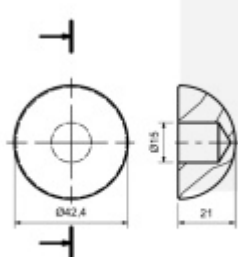

Koncovka na tyč, dřevo buk

koncovka na trubku ze dřeva - buk

tvár polokoule

průměr otvoru 15 mm

21 mm

[Koncovka na tyč, dřevo buk](#)
[21 mm, 42,4 mm](#)

DETAIL

Termín bude prověřen u dodavatele