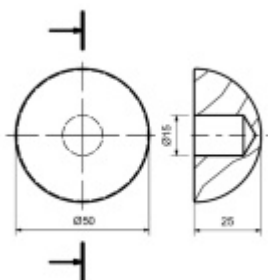

Koncovka na tyč, dřevo buk

koncovka na trubku ze dřeva - buk

tvár polokoule

průměr otvoru 15 mm

21 mm

[Koncovka na tyč, dřevo buk](#)
[21 mm, 42,4 mm](#)

DETAIL

Termín bude prověřen u dodavatele