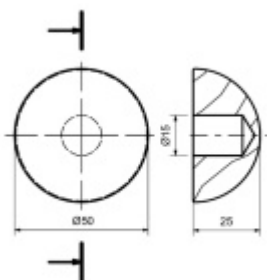

Produktový list

platný k 27. 4. 2026

luxusnikovani.cz
DELIVERED BY EFB

Koncovka na tyč, dřevo buk 25 mm, 50 mm

ID produktu: 20297

koncovka na trubku ze dřeva - buk

tvar polokoule

průměr otvoru 15 mm