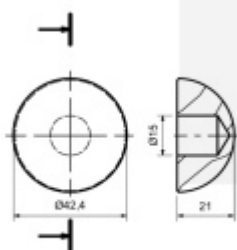

Produktový list

platný k 27. 4. 2026

luxusnikovani.cz
DELIVERED BY EFB

Koncovka na tyč, dřevo buk 25 mm, 50 mm

ID produktu: 20297

koncovka na trubku ze dřeva - buk

tvar polokoule

průměr otvoru 15 mm