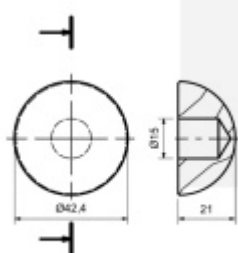

Produktový list

platný k 27. 4. 2026

luxusnikovani.cz
DELIVERED BY EFB

Koncovka na tyč, dřevo buk 25 mm, 50 mm

ID produktu: 20297

koncovka na trubku ze dřeva - buk

tvar polokoule

průměr otvoru 15 mm