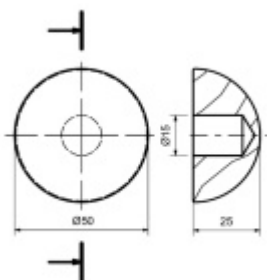

Produktový list

platný k 26. 4. 2026

luxusnikovani.cz
DELIVERED BY EFB

Koncovka na tyč, dřevo buk 21 mm, 42,4 mm

ID produktu: 20298

koncovka na trubku ze dřeva - buk

tvár polokoule

průměr otvoru 15 mm