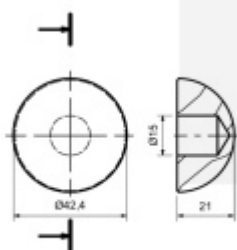

Produktový list

platný k 26. 4. 2026

luxusnikovani.cz
DELIVERED BY EFB

Koncovka na tyč, dřevo buk 21 mm, 42,4 mm

ID produktu: 20298

koncovka na trubku ze dřeva - buk

tvár polokoule

průměr otvoru 15 mm