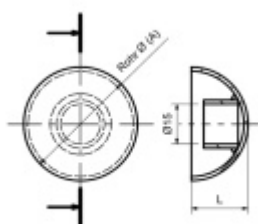

Koncovka na trubku, nerez

koncovka na trubku z nerezí

tvár polokoule

průměr otvoru 15 mm

42,4 mm

[Koncovka na trubku, nerez
42,4 mm](#)

DETAIL

Termín bude prověřen u dodavatele

593 Kč bez DPH
717,53 Kč s DPH

50 mm

[Koncovka na trubku, nerez
50 mm](#)

DETAIL

Termín bude prověřen u dodavatele

433 Kč bez DPH
523,93 Kč s DPH

PODOBNÉ PRODUKTY

**Koncovka na trubku s trnem,
rovná, nerez**