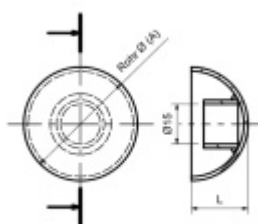

## Koncovka na trubku, nerez

**Stidmetall**

koncovka na trubku z nerezí

tvár polokoule

průměr otvoru 15 mm

### 42,4 mm

[Koncovka na trubku, nerez  
42,4 mm](#)

DETAIL

Termín bude prověřen u dodavatele

**24,2 € bez DPH**  
29,29 € s DPH