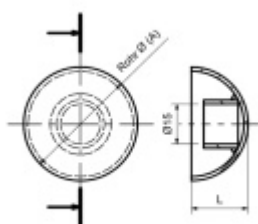

Produktový list

platný k 6. 6. 2026

luxusnikovani.cz
DELIVERED BY EFB

Koncovka na trubku, nerez 42,4 mm

Stidmetal

ID produktu: 20300

koncovka na trubku z nerezí

tvár polokoule

průměr otvoru 15 mm

Vaše cena bez DPH

593 Kč

Vaše cena s DPH

717,53 Kč

Zobrazit produkt