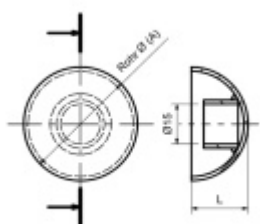

## Koncovka na trubku, nerez 42,4 mm

**Stidmetall**

ID produktu: 20300

koncovka na trubku z nerezí

tvár polokoule

průměr otvoru 15 mm

**Vaše cena bez DPH**

**24,2 €**