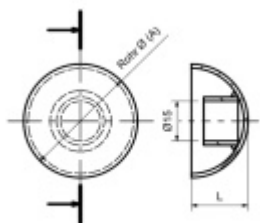

## Koncovka na trubku, nerez 50 mm

**Stidmetal**

ID produktu: 20301

koncovka na trubku z nerezí

tvár polokoule

průměr otvoru 15 mm

**Vaše cena bez DPH**

**433 Kč**