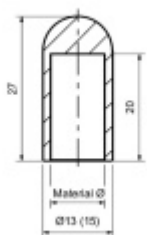

Produktový list

platný k 9. 6. 2026

luxusnikovani.cz
DELIVERED BY EFB

Koncovka na trubku, nerez

koncovka na trubku z nerezí

pro tyč 10 mm

[Koncovka na trubku, nerez pro tyč 10 mm](#)

DETAIL