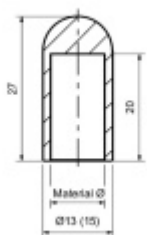

Produktový list

platný k 25. 4. 2026

luxusnikovani.cz
DELIVERED BY EFB

Koncovka na trubku, nerez

koncovka na trubku z nerezí

pro tyč 10 mm

[Koncovka na trubku, nerez
pro tyč 10 mm](#)

DETAIL