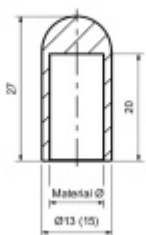

Produktový list

platný k 9. 6. 2026

luxusnikovani.cz
DELIVERED BY EFB

Koncovka na trubku, nerez

koncovka na trubku z nerezí

pro tyč 10 mm

[Koncovka na trubku, nerez
pro tyč 10 mm](#)

DETAIL