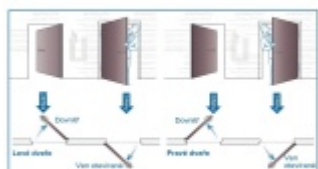

ÜLOCK-B Inductive úzký elektromechanický zámek s indukčním nabíjením

Nový bezdrátový bezpečnostní zámek je snadno ovladatelný a snadno se instaluje. Komplikované zapojení dveří patří minulosti, protože celá technologie je integrována přímo do zámku.

Otevírání a zavírání probíhá pomocí malé rádiové jednotky vysílač-přijímač. I ta je umístěna přímo v zámku a proto není na dveřích vidět, jaké zabezpečení se v ní skrývá. Další bezpečnost nabízí paniková funkce a tichá střelka. Zámek je nejen bezpečný, ale také flexibilní.

Zámek je opatřen indukčním napájením, kdy není potřeba instalovat žádné baterie. Zámek se nabíjí přes vysílač v zárubni.

Přizpůsobí se rozteči, trnu a šířce dveří. Už nikdy nebudete muset dveře zamykat, neboť střelka automaticky sama zavře zamkne. Vždy tak budete v bezpečí.

Hlavní přednosti zámku ÜLOCK:

- Zámek je kompatibilní se všemi typy dveřních klik a štítků pro rámové dveře. Doporučujeme kování Südmetall TopSpeed [zde](#).
- Provoz na baterii a bezdrátové ovládání nevyžaduje instalaci kabeláže
- Paniková funkce z vnitřní strany
- Samozamykání
- Provoz na bázi indukčního přenosu energie mezi protiplechem a dveřním zamkem.
- Není potřeba kabeláž do dveřního křídla. Napájení se zavádí pouze do zárubně.
- Nejsou potřeba baterie.