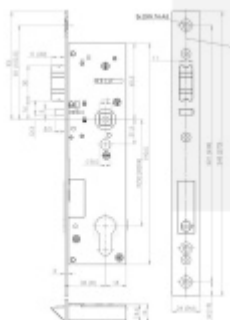

- Frekvence 868.3 MHz/kódování AES 128
- Volitelný backset 35, 40, 45 mm
- Rozteč 92 mm
- Čelní štítek 24x245x3
- Verze Premium s certifikátem EN 179/EN 1125/EN 1634/EN 14846

Možnosti bezdrátového ovládání zámku: