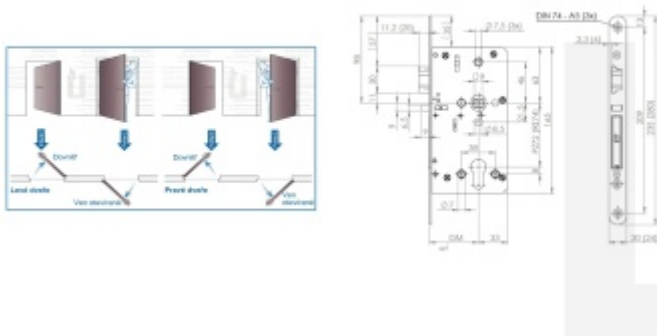

- Volitelný backset 55,60,65,80mm
- Rozteč 72, 92 mm
- Čelní štítek šířka 20/24 mm, délka 235/280 mm
- Verze Premium s certifikátem EN 179/EN 1125/EN 1634/EN 14846

Možnosti bezdrátového ovládání zámku: