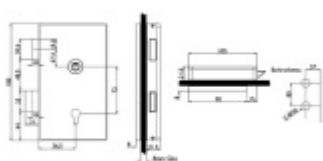

Produktový list

platný k 7. 6. 2026

luxusnikovani.cz
DELIVERED BY EFB

ÜLOCK-B glass- elektromechanický zámek na baterie pro skleněné dveře

Nový bezdrátový bezpečnostní zámek je snadno ovladatelný a snadno se instaluje. Komplikované zapojení dveří patří minulosti, protože celá technologie je integrována přímo do zámku.

Otevírání a zavírání probíhá pomocí malé rádiové jednotky vysílač-přijímač. I ta je umístěna přímo v zámku a proto není na dveřích vidět, jaké zabezpečení se v ní skrývá. Další bezpečnost nabízí paniková funkce a tichá střelka. Zámek je nejen bezpečný, ale také flexibilní.

Přizpůsobí se rozteči, trnu a šířce dveří. Už nikdy nebudete muset dveře zamykat, neboť střelka automaticky sama zavře zamkne. Vždy tak budete v bezpečí.

Hlavní přednosti zámku ÜLOCK:

- Zámek je kompatibilní se všemi typy dveřních klik a štítků od výrobce Südmetall [zde](#).
- Provoz na standardní AAA baterii a bezdrátové ovládání nevyžaduje instalaci kabeláže
- Zámek je dodán včetně nerezového štítku pro jednoduchou montáž přímo na sklo.
- Panikové provedení na vnitřní straně zámku
- Samozamykácí funkce jako standard
- Backset 55 mm
- Rozteč 72 mm

Možnosti bezdrátového ovládání zámku:

Kombinace s I/O modulem Südmetall

Vysílač I/O umožňuje integrovat ÜLOCK bezdrátový zámek do každého přístupového softwaru v existujících budovách nebo