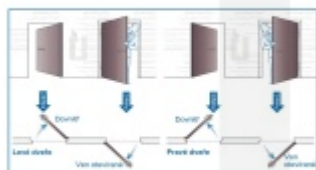

Přizpůsobí se rozteči, trnu a šířce dveří. Už nikdy nebudete muset dveře zamykat, neboť střelka automaticky sama zavře zamkne. Vždy tak budete v bezpečí.

Hlavní přednosti zámku ÜLOCK:

- Zámek je kompatibilní se všemi typy dveřních klik a štítků od výrobce Südmetall [zde](#).
- Provoz na standardní AAA baterii a bezdrátové ovládání nevyžaduje instalaci kabeláže
- Zámek je dodán včetně nerezového štítku pro jednoduchou montáž přímo na sklo.
- Panikové provedení na vnitřní straně zámku
- Samozamykácí funkce jako standard
- Backset 55 mm
- Rozteč 72 mm

Možnosti bezdrátového ovládání zámku:

Kombinace s I/O modulem Südmetall

Vysílač I/O umožňuje integrovat ÜLOCK bezdrátový zámek do každého přístupového softwaru v existujících budovách nebo

nových instalacích. Po instalaci může být řízen ze stejného místa jako ostatní zámky v budově dodané jiným výrobcem. I/O modul zajišťuje přenos signálu mezi zámky Ülock a přístupovými systémy třetích stran nekompatibilních se zámky Ülock. Modul je možné instalovat v nových budovách i v případě rekonstrukcí, kdy je potřeba doplnit dveře do stávajícího systému dveří ovládaných centrálně nějakým přístupovým systémem.

Další možnosti:

ÜLOCK umí uložit až 99 ovladačů, to znamená, že zámek lze nainstalovat na např. 1 fingerscan (otisk prstu) a 98 dálkových ovladačů. Pro otevírání dveří jsou na výběr čtyři možnosti, které lze mezi sebou kombinovat. Nastavení se provádí přímo na zámku a netrvá déle než pár minut. Veškeré přístupové systémy jsou k dispozici pro instalaci na povrch nebo zapuštěně.