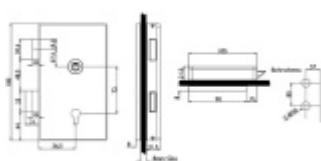

ÜLOCK-B glass- elektromechanický zámek na baterie pro skleněné dveře

Nový bezdrátový bezpečnostní zámek je snadno ovladatelný a snadno se instaluje. Komplikované zapojení dveří patří minulosti, protože celá technologie je integrována přímo do zámku.

Otevírání a zavírání probíhá pomocí malé rádiové jednotky vysílač-přijímač. I ta je umístěna přímo v zámku a proto není na dveřích vidět, jaké zabezpečení se v ní skrývá. Další bezpečnost nabízí paniková funkce a tichá střelka. Zámek je nejen bezpečný, ale také flexibilní.

Přizpůsobí se rozteči, trnu a šířce dveří. Už nikdy nebudete muset dveře zamykat, neboť střelka automaticky sama zavře zamkne. Vždy tak budete v bezpečí.

Hlavní přednosti zámku ÜLOCK:

- Zámek je kompatibilní se všemi typy dveřních klik a štítků od výrobce Südmetall [zde](#).
- Provoz na standardní AAA baterii a bezdrátové ovládání nevyžaduje instalaci kabeláže
- Zámek je dodán včetně nerezového štítku pro jednoduchou montáž přímo na sklo.
- Panikové provedení na vnitřní straně zámku
- Samozamykácí funkce jako standard
- Backset 55 mm
- Rozteč 72 mm

Možnosti bezdrátového ovládání zámku:

Kombinace s I/O modulem Südmetall

Vysílač I/O umožňuje integrovat ÜLOCK bezdrátový zámek do každého přístupového softwaru v existujících budovách nebo