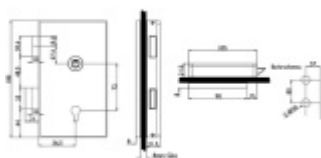

Možnosti bezdrátového ovládání zámku:

Kombinace s I/O modulem Südmetall