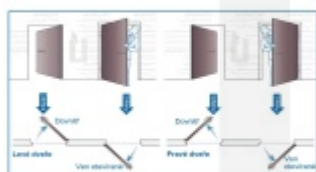

Otevírání a zavírání probíhá pomocí malé rádiové jednotky vysílač-přijímač. I ta je umístěna přímo v zámku a proto není na dveřích vidět, jaké zabezpečení se v ní skrývá. Další bezpečnost nabízí paniková funkce a tichá střílka. Zámek je nejen bezpečný, ale také flexibilní.

Přizpůsobí se rozteči, trnu a šířce dveří. Už nikdy nebudete muset dveře zamykat, neboť střílka automaticky sama zavře zamkne. Vždy tak budete v bezpečí.

Hlavní přednosti zámku ÜLOCK:

- Zámek je kompatibilní se všemi typy dveřních klik a štítků od výrobce Südmetall [zde](#).
- Provoz na standardní AAA baterii a bezdrátové ovládání nevyžaduje instalaci kabeláže
- Zámek je dodán včetně nerezového štítku pro jednoduchou montáž přímo na sklo.
- Panikové provedení na vnitřní straně zámku
- Samozamykácí funkce jako standard
- Backset 55 mm
- Rozteč 72 mm

Možnosti bezdrátového ovládání zámku:

Kombinace s I/O modulem Südmetall

Vysílač I/O umožňuje integrovat ÜLOCK bezdrátový zámek do každého přístupového softwaru v existujících budovách nebo nových instalacích. Po instalaci může být řízen ze stejného místa jako ostatní zámky v budově dodané jiným výrobcem. I/O modul zajišťuje přenos signálu mezi zámky Ülock a přístupovými systémy třetích stran nekompatibilních se zámky Ülock. Modul je možné instalovat v nových budovách i v případě rekonstrukcí, kdy je potřeba doplnit dveře do stávajícího systému dveří ovládaných centrálně nějakým přístupovým systémem.

Další možnosti:

ÜLOCK umí uložit až 99 ovladačů, to znamená, že zámek lze nainstalovat na např. 1 fingerscan (otisk prstu) a 98 dálkových ovladačů. Pro otevírání dveří jsou na výběr čtyři možnosti, které lze mezi sebou kombinovat. Nastavení se provádí přímo na zámku a netrvá déle než pár minut. Veškeré přístupové systémy jsou k dispozici pro instalaci na povrch nebo zapuštěně.