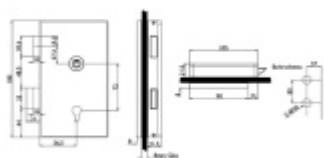

Možnosti bezdrátového ovládání zámku:

Kombinace s I/O modulem Südmetall