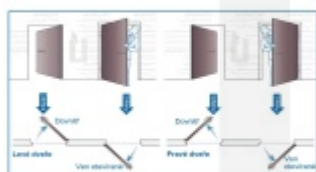

Otevírání a zavírání probíhá pomocí malé rádiové jednotky vysílač-přijímač. I ta je umístěna přímo v zámku a proto není na dveřích vidět, jaké zabezpečení se v ní skrývá. Další bezpečnost nabízí paniková funkce a tichá střelka. Zámek je nejen bezpečný, ale také flexibilní.

Přizpůsobí se rozteči, trnu a šířce dveří. Už nikdy nebudete muset dveře zamykat, neboť střelka automaticky sama zavře zamkne. Vždy tak budete v bezpečí.

Hlavní přednosti zámku ÜLOCK:

- Zámek je kompatibilní se všemi typy dveřních klik a štítků od výrobce Südmetall [zde](#).
- Provoz na standardní AAA baterii a bezdrátové ovládání nevyžaduje instalaci kabeláže
- Zámek je dodán včetně nerezového štítku pro jednoduchou montáž přímo na sklo.
- Panikové provedení na vnitřní straně zámku
- Samozamykácí funkce jako standard
- Backset 55 mm
- Rozteč 72 mm

Možnosti bezdrátového ovládání zámku:

Kombinace s I/O modulem Südmetall

Vysílač I/O umožňuje integrovat ÜLOCK bezdrátový zámek do každého přístupového softwaru v existujících budovách nebo nových instalacích. Po instalaci může být řízen ze stejného místa jako ostatní zámky v budově dodané jiným výrobcem. I/O modul zajišťuje přenos signálu mezi zámky Ülock a přístupovými systémy třetích stran nekompatibilních se zámky Ülock. Modul je možné instalovat v nových budovách i v případě rekonstrukcí, kdy je potřeba doplnit dveře do stávajícího systému dveří ovládaných centrálně nějakým přístupovým systémem.

Další možnosti:

ÜLOCK umí uložit až 99 ovladačů, to znamená, že zámek lze nainstalovat na např. 1 fingerscan (otisk prstu) a 98 dálkových ovladačů. Pro otevírání dveří jsou na výběr čtyři možnosti, které lze mezi sebou kombinovat. Nastavení se provádí přímo na zámku a netrvá déle než pár minut. Veškeré přístupové systémy jsou k dispozici pro instalaci na povrch nebo zapuštěně.