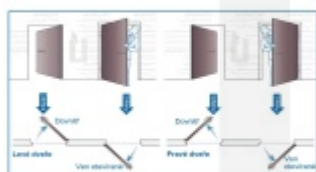

Otevírání a zavírání probíhá pomocí malé rádiové jednotky vysílač-přijímač. I ta je umístěna přímo v zámku a proto není na dveřích vidět, jaké zabezpečení se v ní skrývá. Další bezpečnost nabízí paniková funkce a tichá střeška. Zámek je nejen bezpečný, ale také flexibilní.

Přizpůsobí se rozteči, trnu a šířce dveří. Už nikdy nebudete muset dveře zamykat, neboť střeška automaticky sama zavře zamkne. Vždy tak budete v bezpečí.

Hlavní přednosti zámku ÜLOCK:

- Zámek je kompatibilní se všemi typy dveřních klik a štítků od výrobce Südmetall [zde](#).
- Provoz na standardní AAA baterii a bezdrátové ovládání nevyžaduje instalaci kabeláže
- Zámek je dodán včetně nerezového štítku pro jednoduchou montáž přímo na sklo.
- Panikové provedení na vnitřní straně zámku
- Samozamykácí funkce jako standard
- Backset 55 mm
- Rozteč 72 mm

Možnosti bezdrátového ovládání zámku:

Kombinace s I/O modulem Südmetall

Vysílač I/O umožňuje integrovat ÜLOCK bezdrátový zámek do každého přístupového softwaru v existujících budovách nebo nových instalacích. Po instalaci může být řízen ze stejného místa jako ostatní zámky v budově dodané jiným výrobcem. I/O modul zajišťuje přenos signálu mezi zámky Ülock a přístupovými systémy třetích stran nekompatibilních se zámky Ülock. Modul je možné instalovat v nových budovách i v případě rekonstrukcí, kdy je potřeba doplnit dveře do stávajícího systému dveří ovládaných centrálně nějakým přístupovým systémem.

Další možnosti:

ÜLOCK umí uložit až 99 ovladačů, to znamená, že zámek lze nainstalovat na např. 1 fingerscan (otisk prstu) a 98 dálkových ovladačů. Pro otevírání dveří jsou na výběr čtyři možnosti, které lze mezi sebou kombinovat. Nastavení se provádí přímo na zámku a netrvá déle než pár minut. Veškeré přístupové systémy jsou k dispozici pro instalaci na povrch nebo zapuštěně.