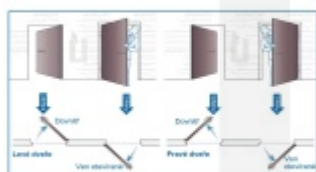

Možnosti bezdrátového ovládání zámku:

Kombinace s I/O modulem Südmetall