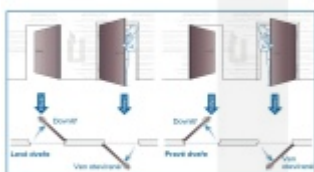

Otevírání a zavírání probíhá pomocí malé rádiové jednotky vysílač-přijímač. I ta je umístěna přímo v zámku a proto není na dveřích vidět, jaké zabezpečení se v ní skrývá. Další bezpečnost nabízí paniková funkce a tichá střelka. Zámek je nejen bezpečný, ale také flexibilní.

Přizpůsobí se rozteči, trnu a šířce dveří. Už nikdy nebudete muset dveře zamykat, neboť střelka automaticky sama zavře zamkne. Vždy tak budete v bezpečí.

Hlavní přednosti zámku ÜLOCK:

- Zámek je kompatibilní se všemi typy dveřních klik a štítků od výrobce Südmetall [zde](#).
- Provoz na standardní AAA baterii a bezdrátové ovládání nevyžaduje instalaci kabeláže
- Zámek je dodán včetně nerezového štítku pro jednoduchou montáž přímo na sklo.
- Panikové provedení na vnitřní straně zámku
- Samozamykácí funkce jako standard
- Backset 55 mm
- Rozteč 72 mm

Možnosti bezdrátového ovládání zámku:

Kombinace s I/O modulem Südmetall

Vysílač I/O umožňuje integrovat ÜLOCK bezdrátový zámek do každého přístupového softwaru v existujících budovách nebo nových instalacích. Po instalaci může být řízen ze stejného místa jako ostatní zámky v budově dodané jiným výrobcem. I/O modul zajišťuje přenos signálu mezi zámky Ülock a přístupovými systémy třetích stran nekompatibilních se zámky Ülock. Modul je možné instalovat v nových budovách i v případě rekonstrukcí, kdy je potřeba doplnit dveře do stávajícího systému dveří ovládaných centrálně nějakým přístupovým systémem.

Další možnosti:

ÜLOCK umí uložit až 99 ovladačů, to znamená, že zámek lze nainstalovat na např. 1 fingerscan (otisk prstu) a 98 dálkových ovladačů. Pro otevírání dveří jsou na výběr čtyři možnosti, které lze mezi sebou kombinovat. Nastavení se provádí přímo na zámku a netrvá déle než pár minut. Veškeré přístupové systémy jsou k dispozici pro instalaci na povrch nebo zapuštěně.