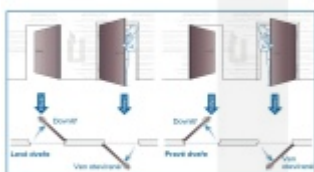

Možnosti bezdrátového ovládání zámku:

Kombinace s I/O modulem Südmetall