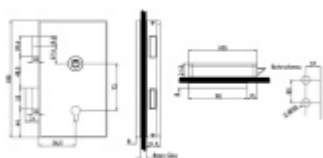

Možnosti bezdrátového ovládání zámku:

Kombinace s I/O modulem Südmetall