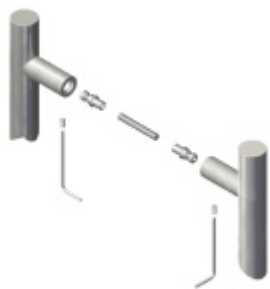

Dveřní madlo Südmetall Kreta II, černá, 30x30 mm L 1600 mm / LA 1570 mm

ID produktu: 20360

Dveřní madlo

Nerez s povrchem černá barva

Rozměr madla 30 x 30 / délka 100/1200/1400

K madlu je potřeba vybrat odpovídající spojovací materiál v příslušenství.

Vaše cena bez DPH

381,47 €

Vaše cena s DPH

461,58 €

Zobrazit produkt

PŘÍSLUŠENSTVÍ

**Párové propojení madel
Südmetall (dřevo, plast,
hliník)**

Süd-Metall

OD 35,8 €

5 pracovních dní

**Párové propojení madel
Südmetall (sklo)**

Süd-Metall

OD 39,8 €

5 pracovních dní

**Skryté, jednostranné
upevnění madel Südmetall
(dřevo, plast, hliník)**

Süd-Metall