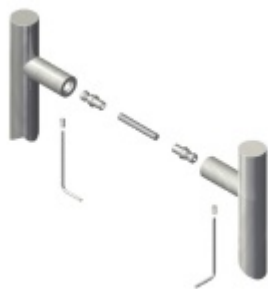

Dveřní madlo Südmetall Kreta II, černá, 30x30 mm L 1800 mm / LA 1770 mm

ID produktu: 20361

Dveřní madlo

Nerez s povrchem černá barva

Rozměr madla 30 x 30 / délka 100/1200/1400

K madlu je potřeba vybrat odpovídající spojovací materiál v příslušenství.

Vaše cena bez DPH

9 510 Kč

Vaše cena s DPH

11 507,1 Kč

Zobrazit produkt

PŘÍSLUŠENSTVÍ

**Párové propojení madel
Südmetail (dřevo, plast,
hliník)**

Süd-Metall

OD 599 Kč

5 pracovních dní

**Párové propojení madel
Südmetail (sklo)**

Süd-Metall

OD 657 Kč

5 pracovních dní

**Skryté, jednostranné
upevnění madel Südmetail
(dřevo, plast, hliník)**

Süd-Metall