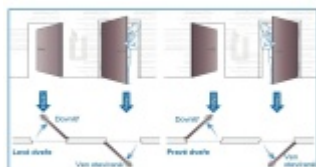

Elektronický zámek na baterie a dálkové ovládání Ülock-B - domácnost, kancelář

ID produktu: 20362

Nový bezdrátový bezpečnostní zámek je snadno ovladatelný a snadno se instaluje. Komplikované zapojení dveří patří minulosti, protože celá technologie je integrována přímo do zámku. Zámek je na baterie a je ovládán dálkovým ovladačem.

Ovládejte svoje dveře jako automobil. Otvírání a zavírání probíhá pomocí malé rádiové jednotky vysílač - přijímač. I ta je umístěna přímo v zámku a proto není na dveřích vidět, jaké zabezpečení se v ní skrývá. Další bezpečnost nabízí paniková funkce a tichá střelka. Zámek je nejen bezpečný, ale také flexibilní.

Popis funkce:

Zámek je nutné vždy osadit sestavou kování klika/klika. V neaktivním stavu jsou dveře vždy uzamčeny samozamykací střelkou a vnější klika je po stisknutí pasivní.

Z vnitřní strany je možné zámek vždy odemknout a dveře otevřít pouhým stisknutím kliky.

Po stisknutí ovladače se na 5 vteřin odjistí vnější klika na dveřích a lze dveře otevřít. Po uplynutí 5-ti vteřin se vnější klika opět deaktivuje a otevření není možné.

Na dálkovém ovladači je také možné zámek otevřít na neurčito pomocí tlačítka s otevřeným zámekem. Opětovné zajištění dveří se provede stiskem tlačítka se zamknutým zámekem. Dálkový ovladač reaguje na zámek až do vzdálenosti 5 metrů.

Sada obsahuje zámek Südmetall Ülock-B battery Comfort + sadu baterií + dálkový ovladač Ülock v modré barvě.

Dálkový ovladač Ülock nabízí vysoký komfort a je srovnatelný