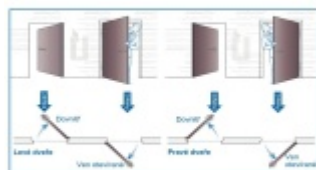

Elektronický zámek na baterie a dálkové ovládání Ülock-B - domácnost, kancelář

ID produktu: 20362

Nový bezdrátový bezpečnostní zámek je snadno ovladatelný a snadno se instaluje. Komplikované zapojení dveří patří minulosti, protože celá technologie je integrována přímo do zámku. Zámek je na baterie a je ovládán dálkovým ovladačem.

Ovládejte svoje dveře jako automobil. Otvírání a zavírání probíhá pomocí malé rádiové jednotky vysílač - přijímač. I ta je umístěna přímo v zámku a proto není na dveřích vidět, jaké zabezpečení se v ní skrývá. Další bezpečnost nabízí paniková funkce a tichá střelka. Zámek je nejen bezpečný, ale také flexibilní.

Popis funkce:

Zámek je nutné vždy osadit sestavou kování klika/klika. V neaktivním stavu jsou dveře vždy uzamčeny samozamykací střelkou a vnější klika je po stisknutí pasivní.

Z vnitřní strany je možné zámek vždy odemknout a dveře otevřít pouhým stisknutím kliky.

Po stisknutí ovladače se na 5 vteřin odjistí vnější klika na dveřích a lze dveře otevřít. Po uplynutí 5-ti vteřin se vnější klika opět deaktivuje a otevření není možné.

Na dálkovém ovladači je také možné zámek otevřít na neurčito pomocí tlačítka s otevřeným zámekem. Opětovné zajištění dveří se provede stiskem tlačítka se zamknutým zámekem. Dálkový ovladač reaguje na zámek až do vzdálenosti 5 metrů.

Sada obsahuje zámek Südmetall Ülock-B battery Comfort + sadu baterií + dálkový ovladač Ülock v modré barvě.

Dálkový ovladač Ülock nabízí vysoký komfort a je srovnatelný