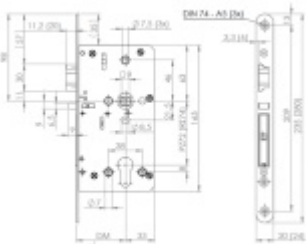

Elektronický zámek na baterie a dálkové ovládání Ülock-B - domácnost, kancelář

ID produktu: 20362

Nový bezdrátový bezpečnostní zámek je snadno ovladatelný a snadno se instaluje. Komplikované zapojení dveří patří minulosti, protože celá technologie je integrována přímo do zámku. Zámek je na baterie a je ovládán dálkovým ovladačem.

Ovládejte svoje dveře jako automobil. Otvírání a zavírání probíhá pomocí malé rádiové jednotky vysílač - přijímač. I ta je umístěna přímo v zámku a proto není na dveřích vidět, jaké zabezpečení se v ní skrývá. Další bezpečnost nabízí paniková funkce a tichá střelka. Zámek je nejen bezpečný, ale také flexibilní.

Popis funkce:

Zámek je nutné vždy osadit sestavou kování klika/klika. V neaktivním stavu jsou dveře vždy uzamčeny samozamykací střelkou a vnější klika je po stisknutí pasivní.

Z vnitřní strany je možné zámek vždy odemknout a dveře otevřít pouhým stisknutím kliky.

Po stisknutí ovladače se na 5 vteřin odjistí vnější klika na dveřích a lze dveře otevřít. Po uplynutí 5-ti vteřin se vnější klika opět deaktivuje a otevření není možné.

Na dálkovém ovladači je také možné zámek otevřít na neurčito pomocí tlačítka s otevřeným zámekem. Opětovné zajištění dveří se provede stiskem tlačítka se zamknutým zámekem. Dálkový ovladač reaguje na zámek až do vzdálenosti 5 metrů.

Sada obsahuje zámek Südmetall Ülock-B battery Comfort + sadu baterií + dálkový ovladač Ülock v modré barvě.

Dálkový ovladač Ülock nabízí vysoký komfort a je srovnatelný